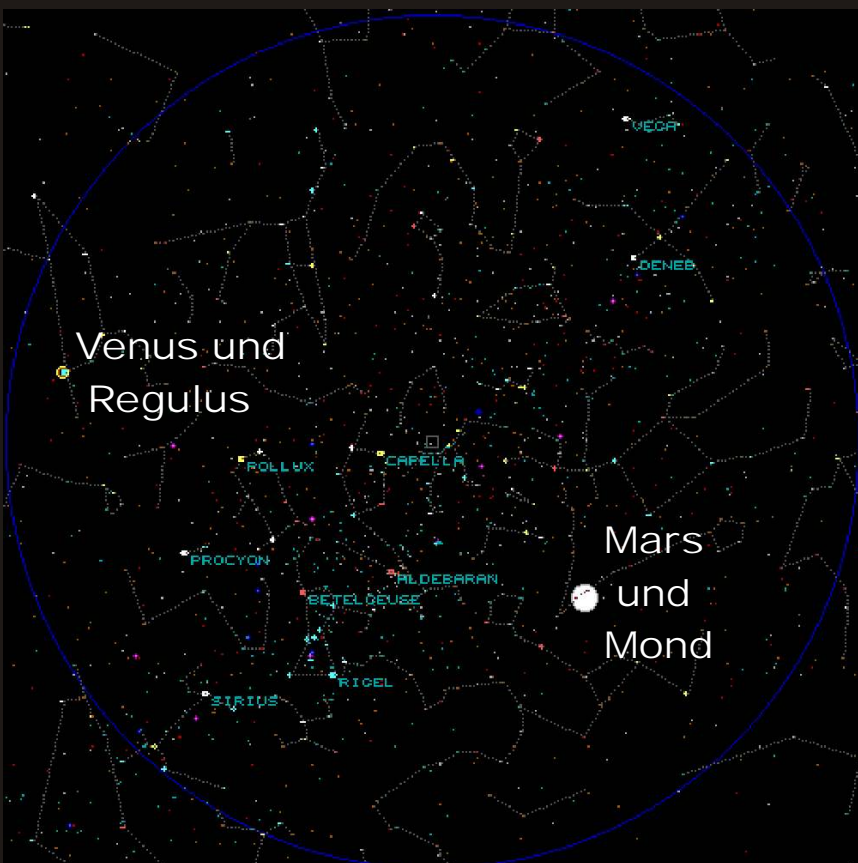

# Planetenvorschau

02.10- bis 03.10.2020

Stell Dich mit Blickrichtung nach Süden auf. Die untere Kante am Mobiltelefon ist Süden. Links ist Osten, rechts ist Westen.

Durch die Einordnung in der Ekliptik sind Planeten nur im Dreiviertelbogen von Osten über Süden nach Westen sichtbar.

Gegenwärtig ist Mars Abendstern im Osten und Venus Morgenstern im Osten.

# Hilfsmittel zur Ausrichtung bei Fissels

N

S

Aufstellen am Ausgang vom Gässel,  
Blick zum rechten Hauseck Blumenladen

Freitag 02.102020 um 22:00  
Mars und Mond im Osten,  
Saturn im Süden,  
Jupiter in Südsüdwest

# Sonnabend

03.10.2020 um 06:00

Venus Morgenstern im Osten  
nahe bei Regulus im Sternbild  
Löwe, Mars in Westsüdwest  
verdeckt vom Mond,  
Sternbild Orion hochstehend in  
Südsüdostrichtung

Sonnabend  
03.10.2020 um 22:0  
Mars und Mond im Osten  
Saturn im Süden  
und Jupiter in Südsüdwest