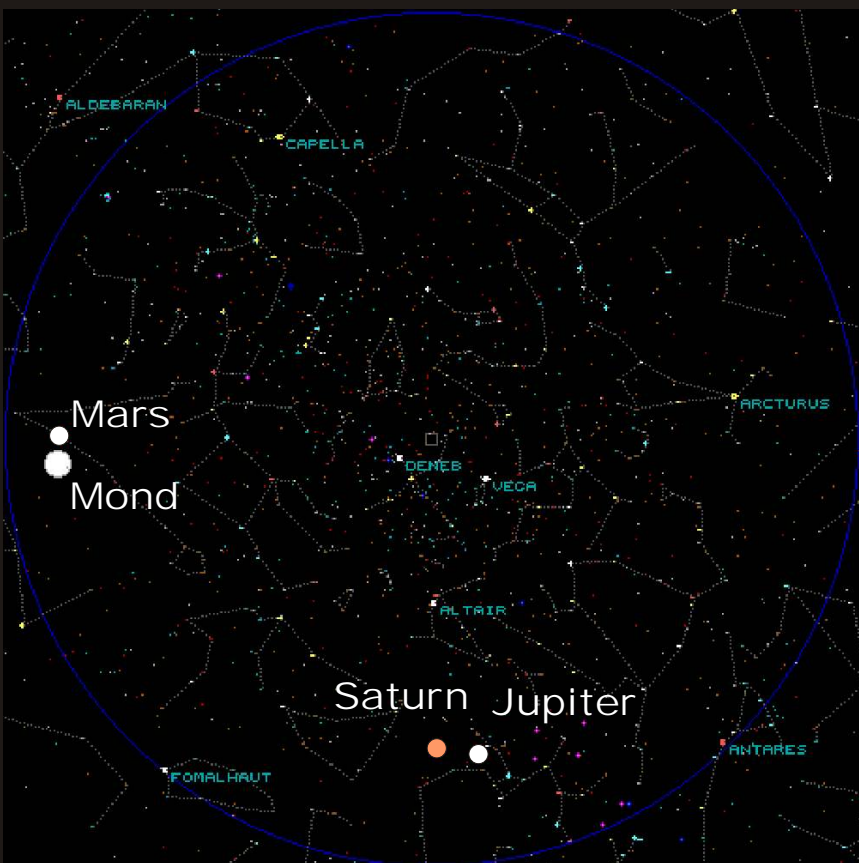

# Planetenvorschau

02.10- bis 03.10.2020

Stell Dich mit Blickrichtung nach Süden auf. Die untere Kante am Mobiltelefon ist Süden. Links ist Osten, rechts ist Westen.

Durch die Einordnung in der Ekliptik sind Planeten nur im Dreiviertelbogen von Osten über Süden nach Westen sichtbar.

Gegenwärtig ist Mars Abendstern im Osten und Venus Morgenstern im Osten.

# Hilfsmittel zur Ausrichtung bei Fissels

N

S

Aufstellen am Ausgang vom Gässel,  
Blick zum rechten Hauseck Blumenladen

Freitag 02.102020 um 22:00  
Mars und Mond im Osten,  
Saturn im Süden,  
Jupiter in Südsüdwest

# Sonnabend

03.10.2020 um 06:00

Venus Morgenstern im Osten  
nahe bei Regulus im Sternbild  
Löwe, Mars in Westsüdwest  
verdeckt vom Mond,  
Sternbild Orion hochstehend in  
Südsüdostrichtung

Sonnabend  
03.10.2020 um 22:0  
Mars und Mond im Osten  
Saturn im Süden  
und Jupiter in Südsüdwest